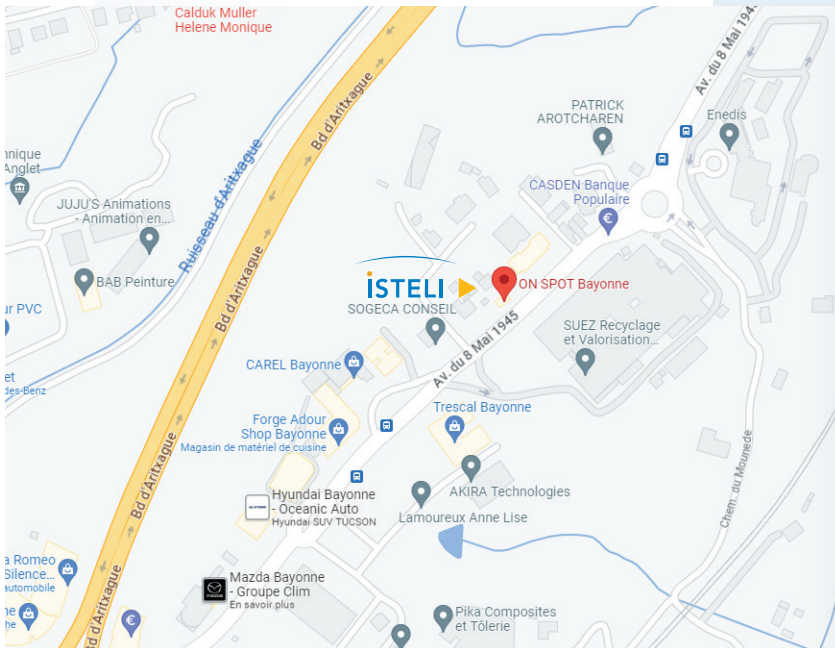

SITE DE BAYONNE

📍 52 avenue du 8 mai 1945, 64100 BAYONNE

Comment m'y rendre?

VOITURE

Vous arrivez par l'autoroute A 63 depuis Hendaye

Prendre la sortie n°5.

Au rond-point de Audi, prendre la 4ème sortie direction Bayonne Biarritz.

Au rond-point de Leroy Merlin, prendre la sortie direction Bayonne Biarritz Anglet.

Au rond-point suivant, prendre la 1ère sortie, direction Bayonne Centre-Ville, sur l'avenue du 8 mai 1945.

Avancer en passant Hyundai, Forge Adour, les locaux se trouvent sur votre gauche en face de Suez.

Vous arrivez de Bayonne (Intersport)

Au rond-point de Porsche, prendre la 3ème sortie, direction Bayonne Centre-Ville, sur l'avenue du 8 mai 1945.

Avancer en passant Hyundai, Forge Adour, les locaux se trouvent sur votre gauche en face de Suez.

Avancer en passant Hyundai, Forge Adour, les locaux se trouvent sur votre gauche en face de Suez.

Vous arrivez de Bayonne (Intersport)

Au rond-point de Porsche, prendre la 3ème sortie, direction Bayonne Centre-Ville, sur l'avenue du 8 mai 1945.