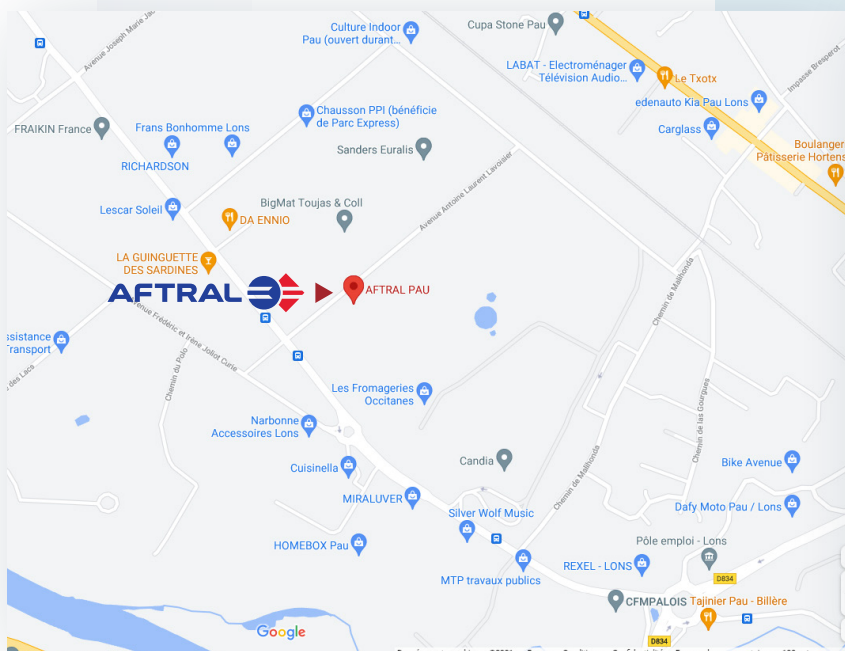

**SITE DE PAU**

Avenue Antoine Laurent  
Lavoisier, 64140 Lons

# Comment m'y rendre?

**VOITURE**

Depuis Bayonne/Orthez A64Sortie 9.1 - Rond-point 2nde sortie D817 - Rond-point 1ère sortie et continuer D834

Depuis Tarbes A64Sortie 10 - Rond-point 1ère sortie D938 - Rond-point 2nde sortie D834

**BUS**

Transport urbain  
Ligne 7 arrêt Lavoisier

**TRAIN**

Gare SNCF Pau située à 5kms puis bus