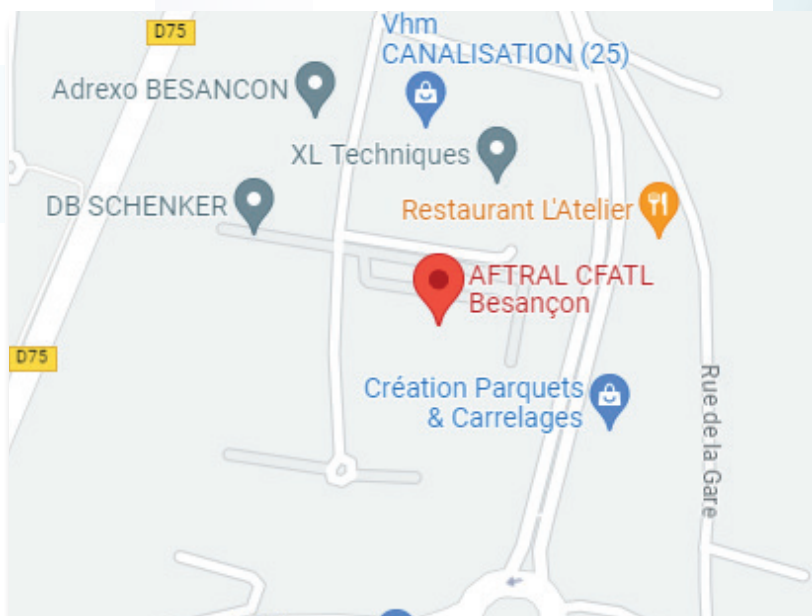

BESANÇON

 7 rue Des Grandes Pièces ZAC EURESPACE,
25770 Serre-les-Sapins

Flashez-moi
pour accéder à
l'itinéraire

Comment m'y rendre?

VOITURE

Par l'A36 direction Saint Vit, Sortie numéro 3, suivre D67 puis D11
Par l'A36 Direction Montbéliard, prendre la sortie 4 puis suivre la D75 vers Zone Eurespace
Par Pontarlier, Sortir direction François, rond point 2ème sortie direction ZAC Eurespace, à l'intersection prendre à gauche direction Rue des Grandes Pièces

BUS

Ligne 58 et 61, arrêt La Combe Perrot

TRAIN

Gare de François - 750m à pied

* Attention, notre centre de formation possède plusieurs installations.
Merci de vérifier sur votre convocation le site sur lequel vous êtes attendu le premier jour de votre formation.