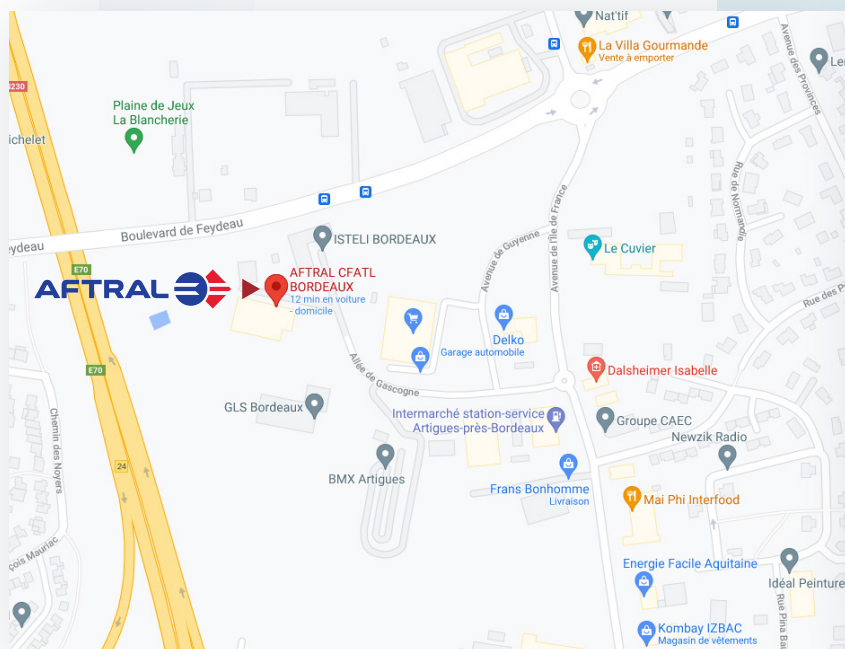

SITE DE BORDEAUX *

Allée de Gascogne,
33370 Artigues-près-Bordeaux

Comment m'y rendre?

**VOITURE**

Prendre la sortie n°24 direction Bergerac. Au 1er rond-point prendre direction Artigues/ Parc industriel - Prendre ensuite la première route à gauche. Le centre AFTRAL se trouve derrière le centre commercial Intermarché.

**BUS**

Transport urbain TBM
Ligne n°27 - Arrêt Gay Lussac 10 min de marche à pied du centre

**TRAIN**

Gare Saint Jean : Tram C ou D direction centre de Bordeaux correspondance Ligne A - Direction Floirac - Dravemont Prendre bus ligne n°27