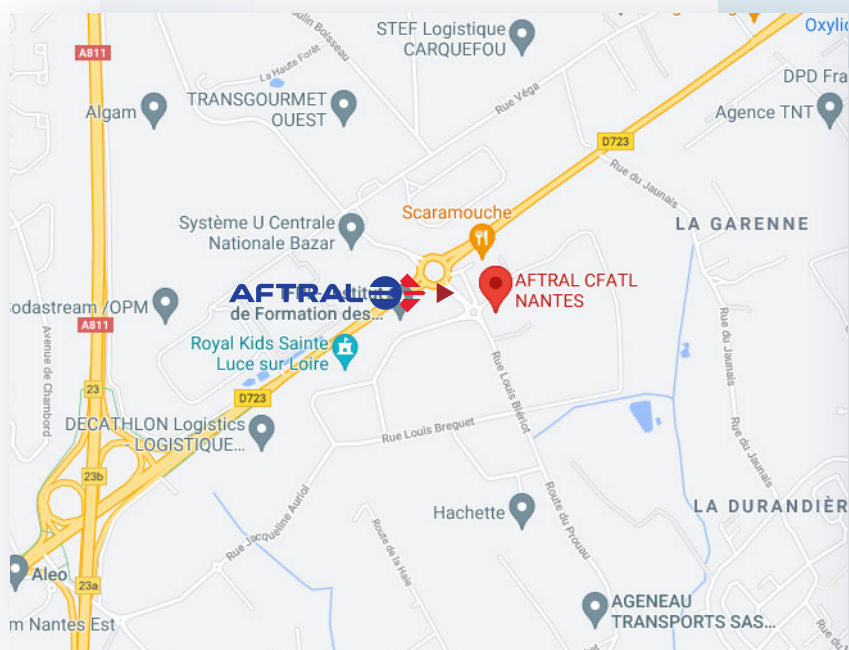

SITE DE NANTES

ZAC de la Maison Neuve
2 rue Jean Mermoz - BP 68401
44 980 Sainte-Luce-sur-Loire Cedex

Comment m'y rendre?

VOITURE

Depuis Saint-Nazaire : - Suivre la direction A11/ Angers/ Paris, puis ZI Nantes/ Carquefou/ Sainte-Luce-sur-Loire - Prendre ensuite sortie N23 Angers/ Laval.
Depuis Angers/ A11 : - Prendre la sortie Nantes/ Rezé/ Carquefou/ Sainte-Luce-sur-Loire - Prendre ensuite sortie N23 Angers/ Laval.
Depuis La Roche-sur-Yon/ Chôlet : - Suivre la direction A11/ Angers/Paris - Prendre ensuite sortie N23 Angers/Laval.

BUS

Ligne 77 - Arrêt Maison Neuve.

TRAMWAY

Ligne 1 - Direction Beaujoire
Arrêt Haluchère - Batignolles
Prendre le bus ligne 77 - Arrêt Maison Neuve.
Gare SNCF Nantes à 25 minutes en voiture.