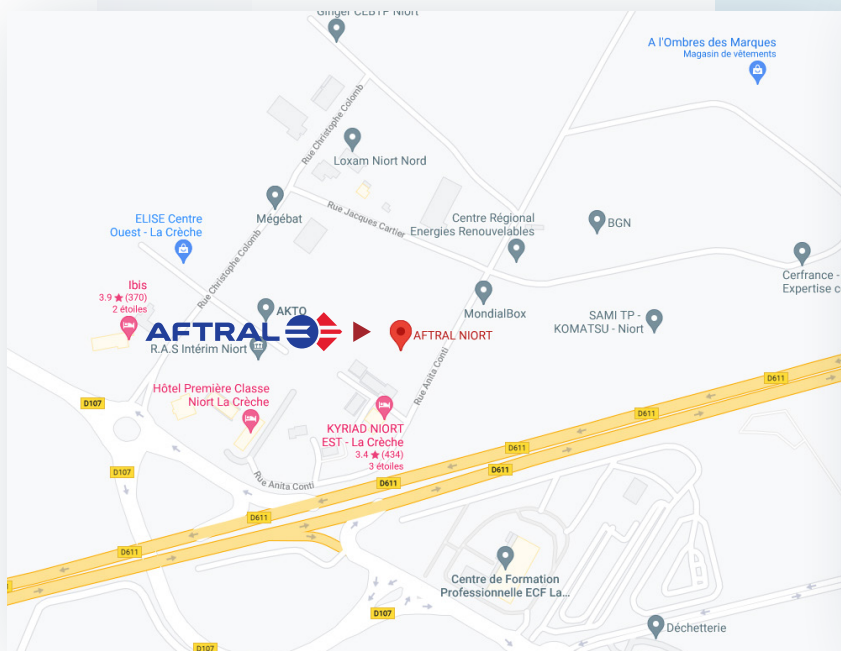

SITE DE NIORT

Rue Anita Conti ZA de Baussais
79260 LA CRÈCHE

Comment m'y rendre?

**VOITURE**

Depuis A10/A83 - sortie 11 Prendre 1ère sortie au rond-point D611 Prendre 1ère sortie à droite rue Christophe Colomb - au rond-point 1ère sortie rue Christophe Colomb - prendre à droite rue Jacques Cartier - prendre à droite rue Anita Conti

**BUS**

Transport urbain TAN
Ligne 16

**TRAIN**

Gare SNCF Niort à 10 kms