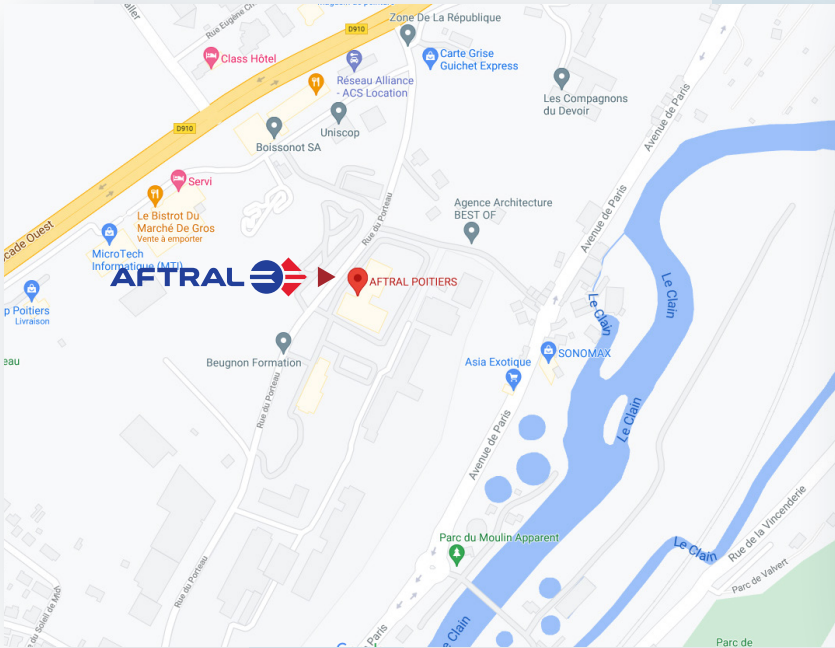

**SITE DE POITIERS**

94 Rue du Porteau,  
86000 Poitiers

# Comment m'y rendre?

**VOITURE**

Depuis Tours/Bordeaux A10 Prendre sortie 29 Poitiers Nord vers la ZI de la République - Sur la rocade N10 prendre à gauche puis à droite.

Depuis Angoulême N10 Prendre N10 Poitiers - Emprunter la rocade Ouest - Sortir Poitiers Nord

**BUS**

Transport urbain Vitalis  
Ligne 17 arrêt AFT ou L'Etoile

**TRAIN**

Gare SNCF Poitiers à 5kms puis bus