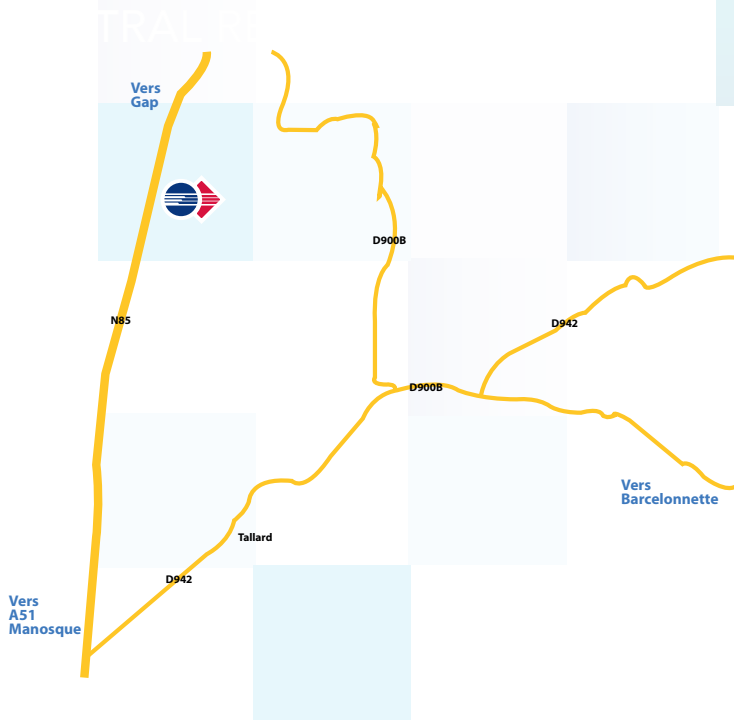

GAP*

 **Quartier Serre Niou Plaine
de Lachaup – 05000 Gap**
Tél : 04 92 54 59 13

Comment m'y rendre?

VOITURE

Accessible par le réseau routier

BUS

Ligne 1

TRAIN

gare située à 13 km

* Attention, notre centre de formation possède plusieurs installations.
Merci de vérifier sur votre convocation le site sur lequel vous êtes attendu le premier jour de votre formation.