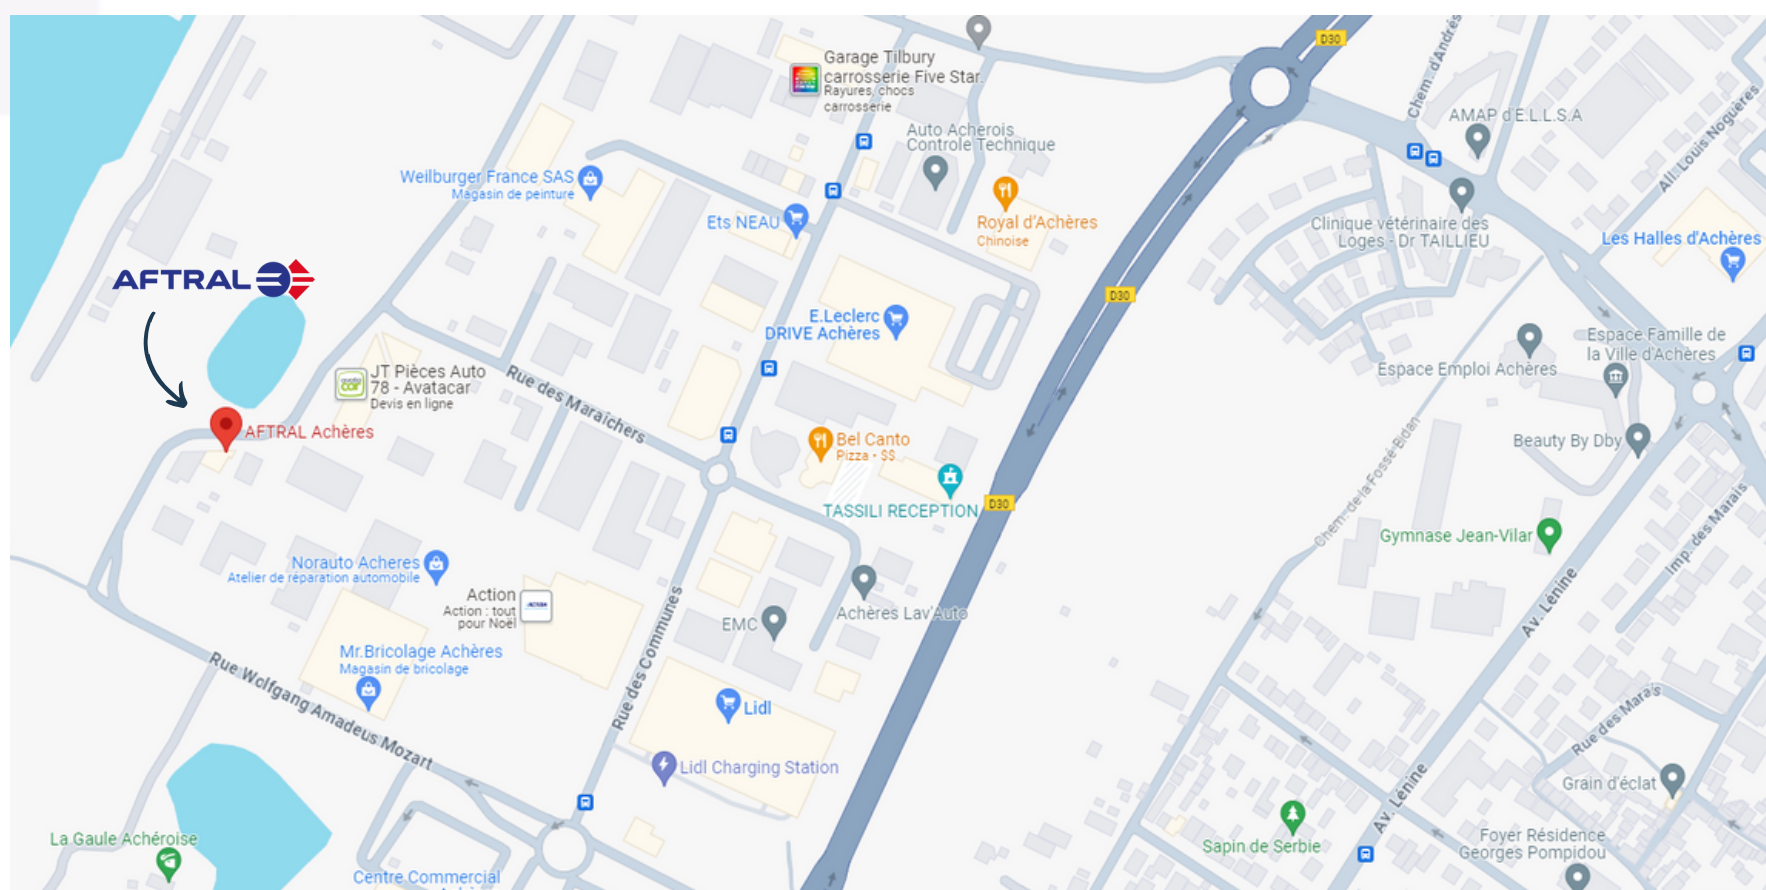

## ACHERES

3 rue des Bauches,  
78260 Achères

## Comment m'y rendre?

Flashez-moi  
pour accéder à  
l'itinéraire !

### BUS

Transport urbains  
Bus TRANSDEV ligne A1 - arrêts les plus proches : Les Souches - Mozart

### TRAIN

RER ligne A et L  
Descendre à la station gare d'Achères