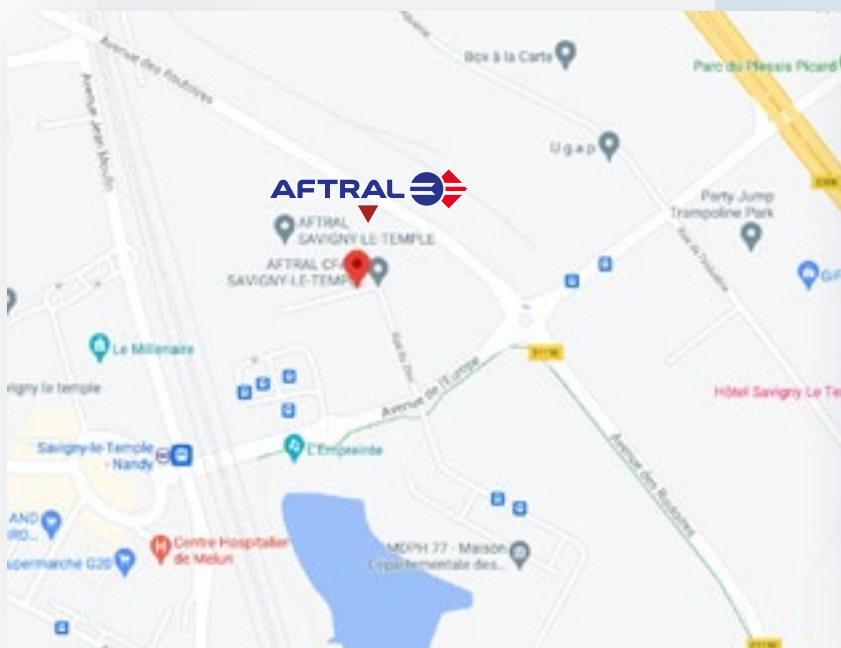

## SAVIGNY-LE-TEMPLE

Rue du Zinc  
Z.A.C. de Villebouvet  
77176 Savigny-le-Temple

### VOITURE

Depuis Paris, prendre l'A6a, A6 et N104 en direction de Avenue des Routoires/Les Hayettes-D1150 à Lieusaint. Prendre la sortie 11 et quitter l'A5/A5a. Rejoindre Avenue des Routoires/Les Hayettes-D1150. Au rond-point, prendre la 1re sortie sur Avenue de l'Europe. Prendre ensuite à droite sur Rue du Zinc et rester à gauche.