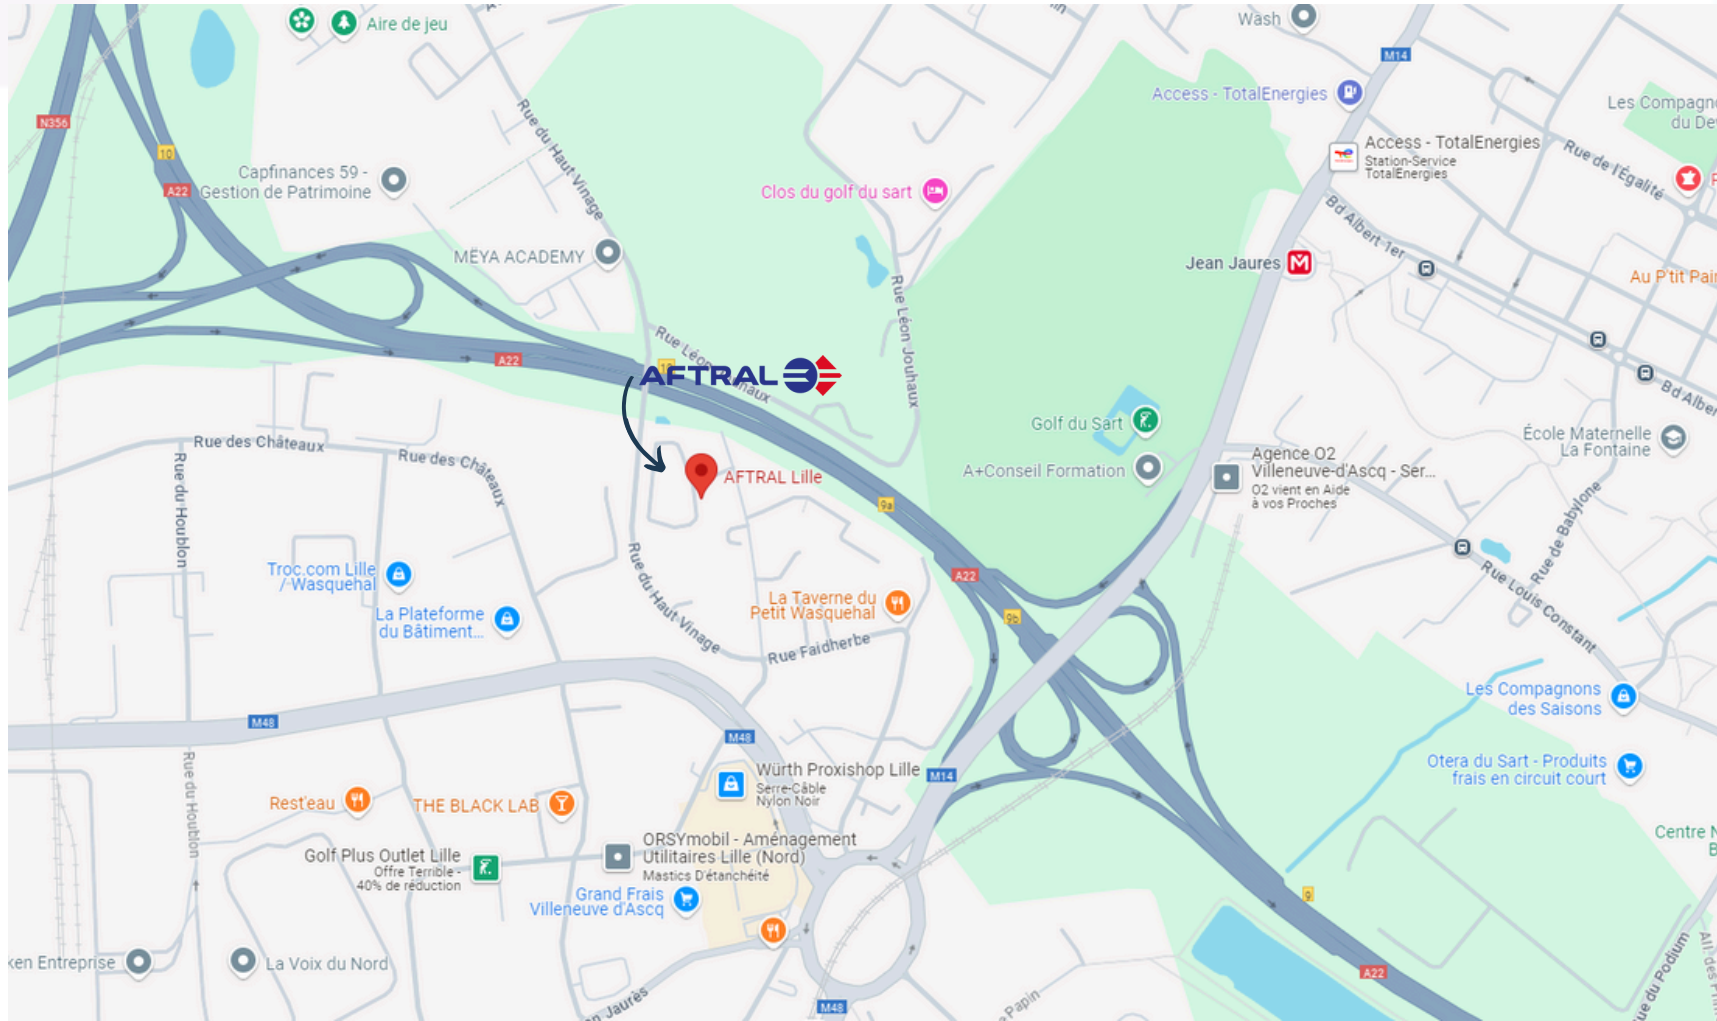

## WASQUEHAL

45 rue Harald Stammbach  
59290 WASQUEHAL

## Comment m'y rendre?

Flashez-moi  
pour accéder à  
l'itinéraire !

**VOITURE**

Accédez directement à votre itinéraire en flashant ce QR code.

**BUS**

Transport urbains  
Ligne 14

**TRAIN**

TER et M2