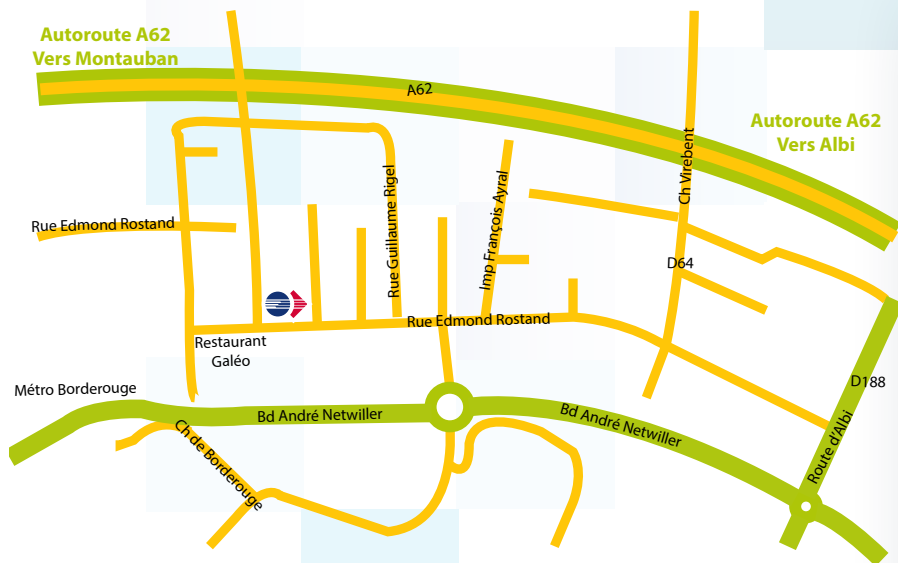

TOULOUSE*

 72 Rue Edmond Rostand
31018 Toulouse Cedex 2
Tél : 05 61 99 53 23

Comment m'y rendre?

VOITURE

Accessible par le réseau routier
(Autoroute A62) D'Albi, Tarbes et Montauban :
Sortie 14

METRO / BUS

METRO Ligne B Arrêt : Borderouge (750m)
Ligne 114 Arrêt : Chopin à 20 mètres

TRAIN

Gare SNCF Matabiau
située à 5 km + Bus

* Attention, notre centre de formation possède plusieurs installations.
Merci de vérifier sur votre convocation le site sur lequel vous êtes attendu le premier jour de votre formation.