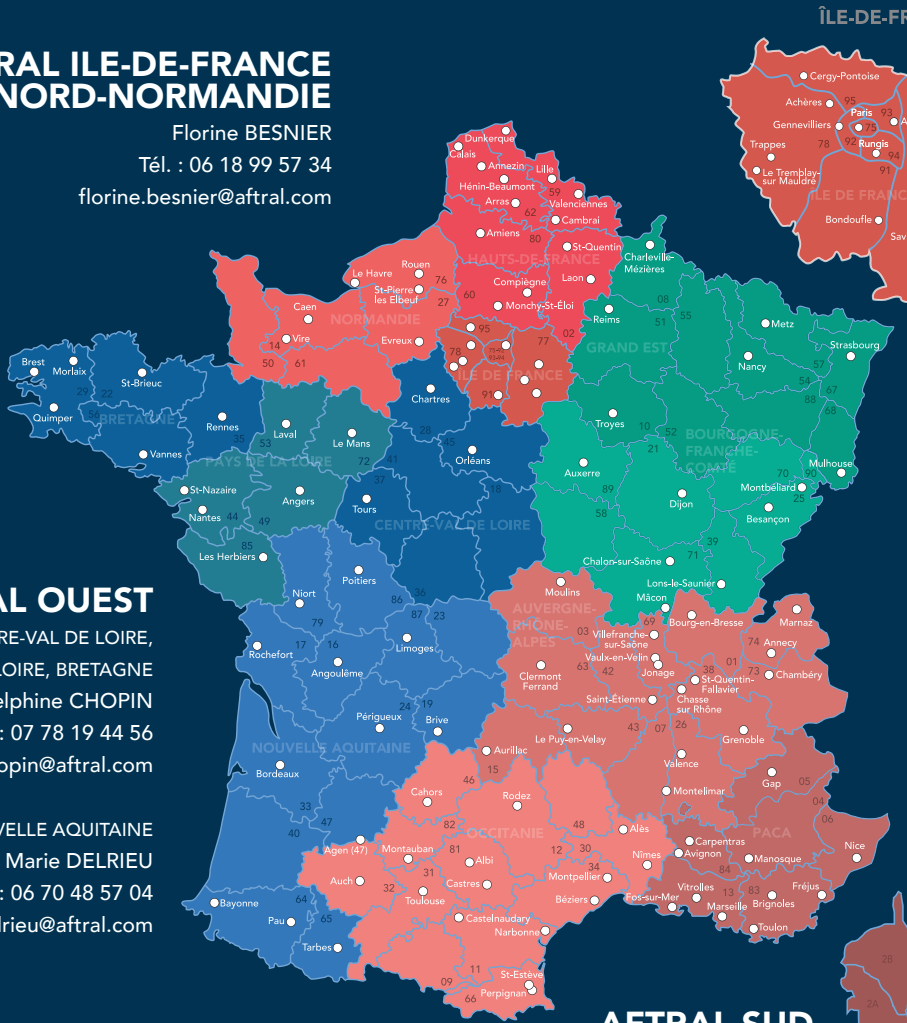

OCCITANIE

Ambre HERNANDEZ
Tél. : 06 12 82 95 30
ambre.hernandez@aftral.com

Des formations pour aller loin