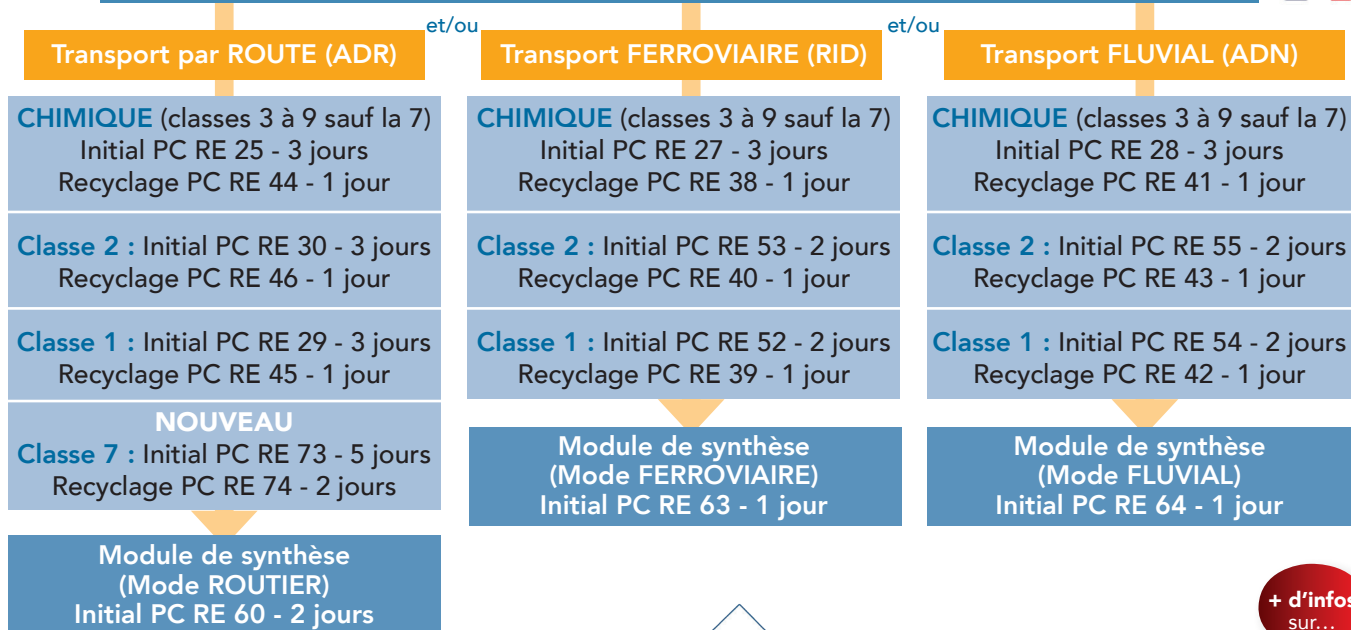

→ Qui est concerné par le Conseiller à la sécurité ?

Expéditeur

Emballleur

Remplisseur

Transporteur

Chargeur/Déchargeur

→ Comment devenir Conseiller à la sécurité ?

- Formation

Tronc commun : Module commun à tous les candidats quelles que soient les options suivies
Initial PC RE 24 : 2 jours / Recyclage PC RE 37 : 2 jours

- Réussite à l'examen organisé par le CIFMD

Quelles sont les formations Conseiller à la Sécurité ?