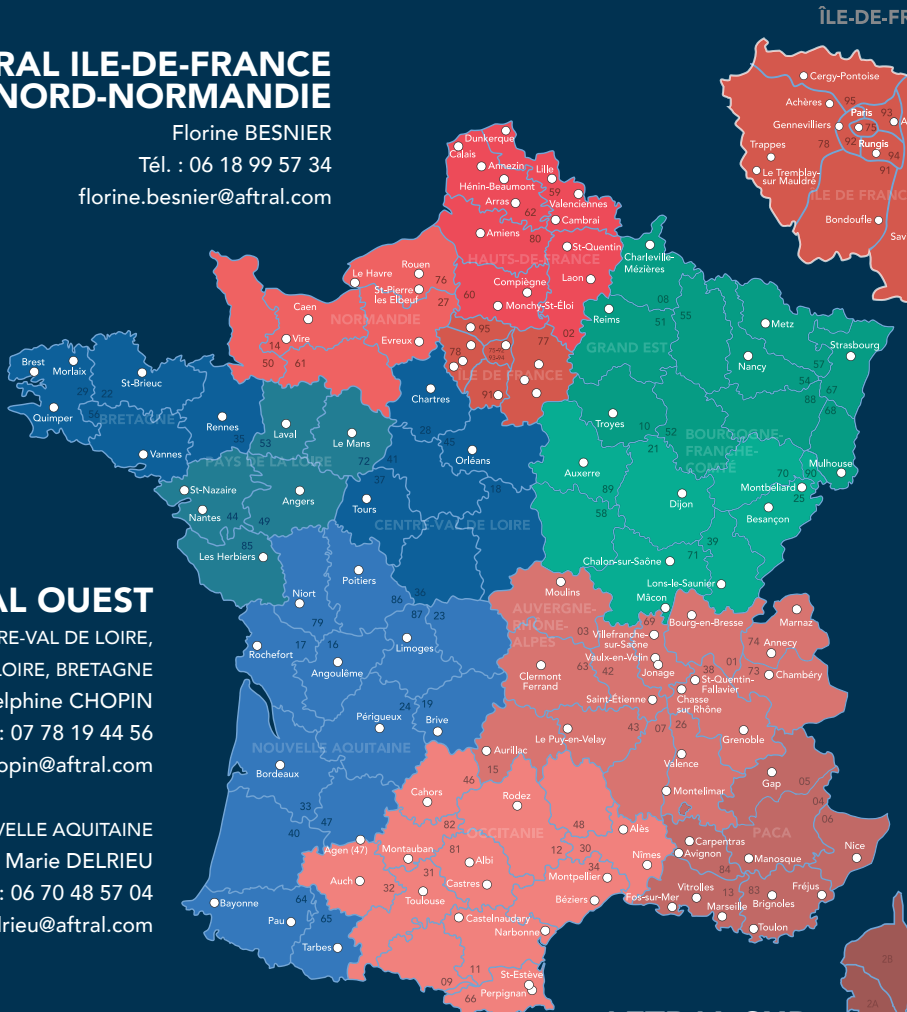

OCCITANIE

Ambre HERNANDEZ
Tél. : 06 12 82 95 30
ambre.hernandez@aftral.com

DOM-TOM

Des formations pour aller loin